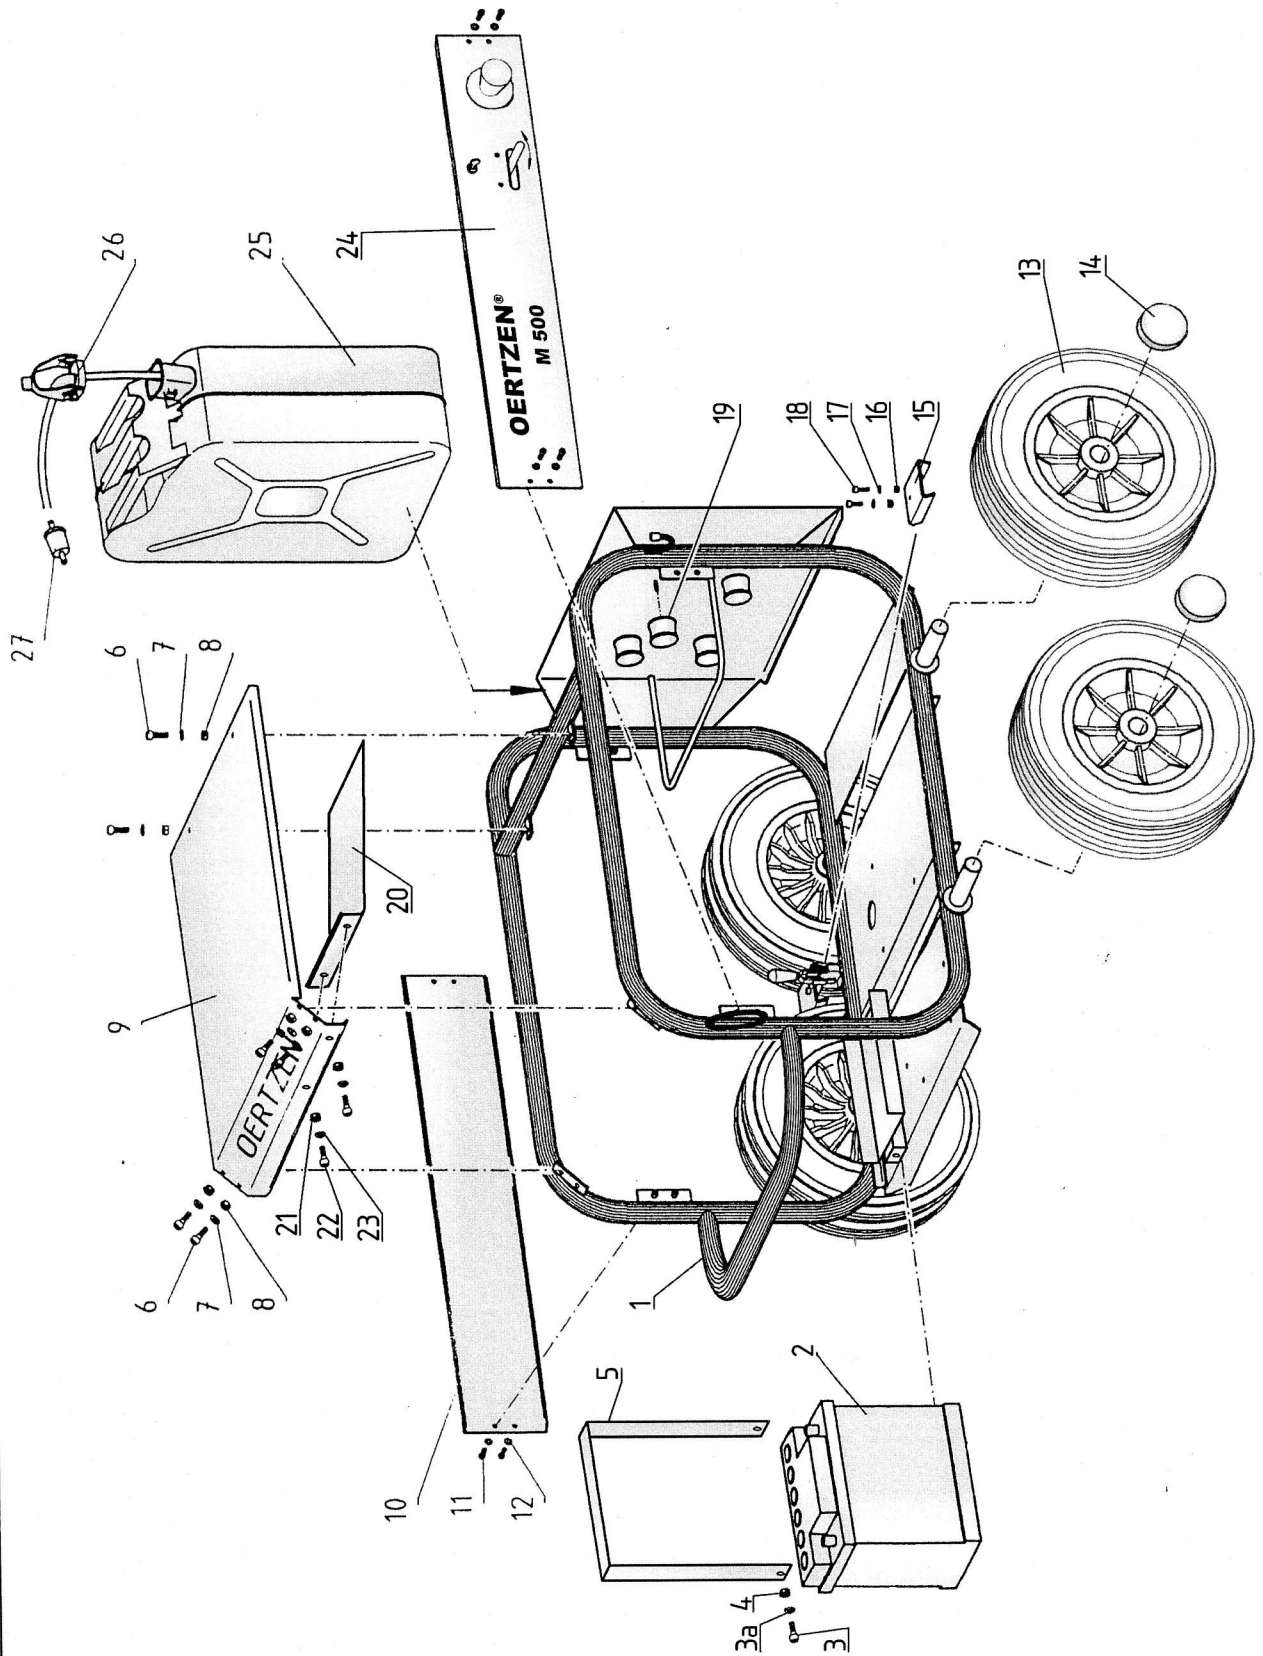

## Ersatzteilliste / Spare Part List

Nr. 3005

Typ/Baugrp. E400/500 UMLAUFV.400-500bar

Seite 1

Model/Group E400/500 Unl.Vlv.400-500bar

Datum 31-08-05

Pos.	Nummer	Stk	Bezeichnung	Description
Pos.	Part #	pcs		
	10304360		HD-STEUERVENT.80l/min 400barVA	HPUnloader 80l/min-400bar blk
	10304362		HD-STEUERVENT.80l/min 500barVA	HPUnloader 80l/min 500bar INOX
1	10304355	1	HANDRAD F. HD-STEUERVENTIL	Hand Wheel for Unloader Valve
	15000597	1	SECHSKANTMUTTER M10	Hex Nut M10
2	10304356	1	DRUCKLAGER UL-VENT.1030435./60	Axial Bearing Unloader
3	10304372	1	FEDERLAGER	Spring Centering Disk
4	10304373	1	FEDER (SCHWARZ) f.10304360	Spring (Black) 420bar
5	10304374	1	STIFT	Pin
6*	10304375	1	FUEHRUNGSSCHRAUBE VA	Guiding Screw INOX
7*				Back-up Ring
8	10304376	1	KOLBENSTANGE	O-Ring 13,1 x 2,62 Piston Rod
9	10304361	1	GEHAEUSE UMLAUFVENTIL VA	Unloader Valve Housing INOX
10*				Valve Seat
11*	11120182	1	O-RING 12,42x1,78 Sonder	O-Ring 12,42x1,78
12*				Valve Ball INOX
13	10304377	1	FEDER	Spring
14*	10226446	3	O-RING 20,35x1,78 Sonder	O-Ring 20,35 x 1,78 90sh
15	10304378	1	ANSCHLUSSNIPPEL BYPASS VA	Connection Nipple By-pass
16*				Back-up Ring
17*				O-Ring 9,93x2,62
18*	10304391	1	O-RING 8,00x4,00 Sonder	O-Ring 8,00 x 4,00
19	10304379	1	RUECKSCHLAGVENTIL	Check Valve
20	10304380	1	FEDER	Spring
21	10304381	1	VENTILGEHAEUSE RUECKSCHLAGVENT	ValveHousing f. Check Valve
*	10304364		REP.SATZ f.10304360/10304362	SparePartKit f.10304360/..362 consists of # 6,7,10,11,12,13, 14,16,17,18,