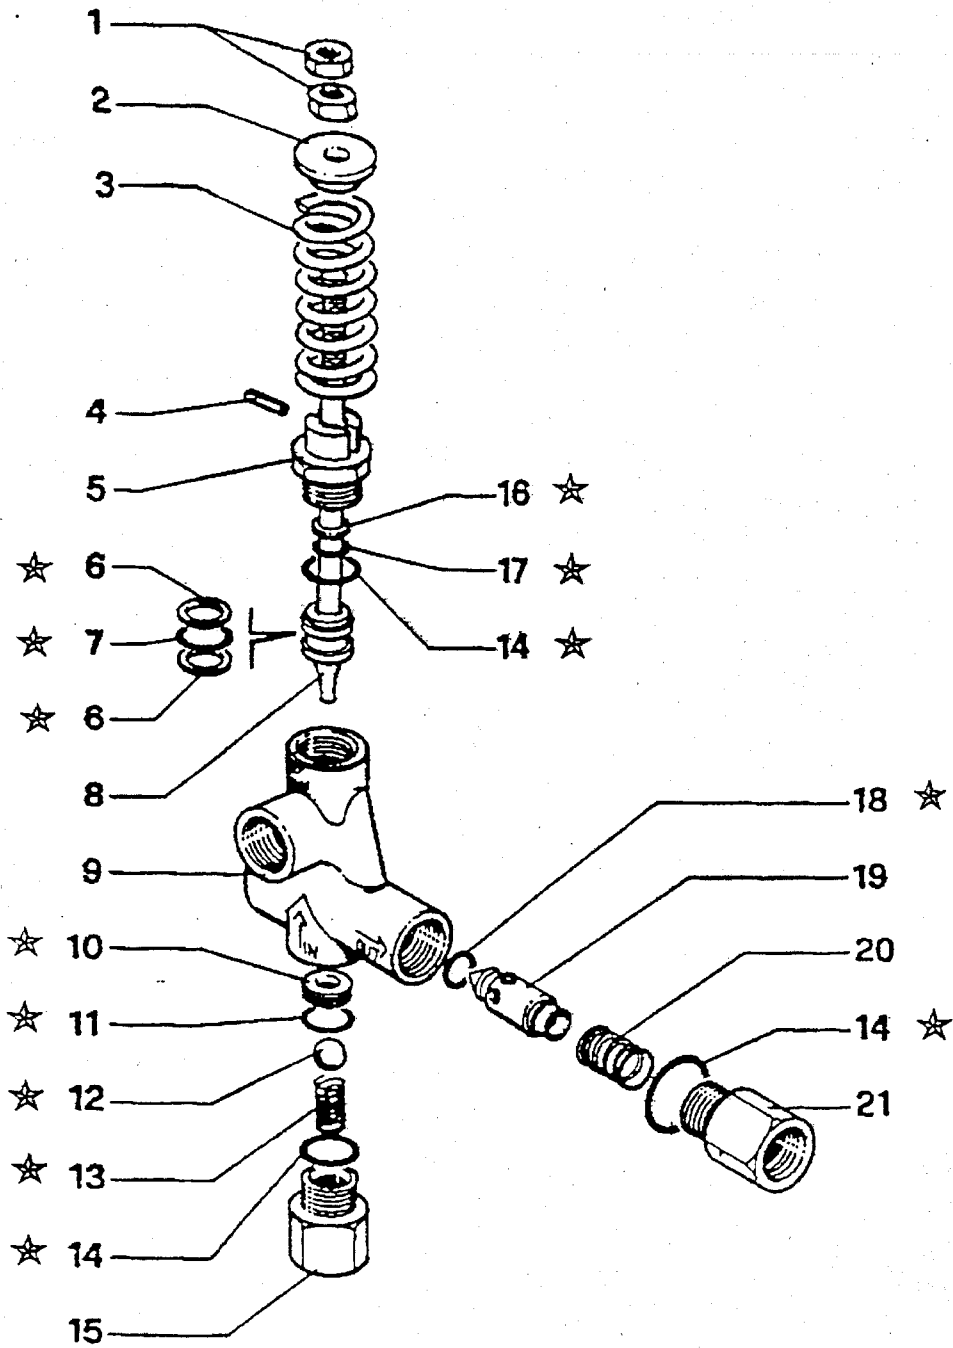

## Ersatzteilliste / Spare Part List

Nr. 3005

Typ/Baugrp. E400/500 UMLAUFV.400-500bar

Seite 1

Model/Group E400/500 Unl.Vlv.400-500bar

Datum 31-08-05

Pos.	Nummer	Stk	Bezeichnung	Description
Pos.	Part #	pcs		
	10304360		HD-STEUERVENT.80l/min 400barVA	HPUnloader 80l/min-400bar blk
	10304362		HD-STEUERVENT.80l/min 500barVA	HPUnloader 80l/min 500bar INOX
1	10304355	1	HANDRAD F. HD-STEUERVENTIL	Hand Wheel for Unloader Valve
	15000597	1	SECHSKANTMUTTER M10	Hex Nut M10
2	10304356	1	DRUCKLAGER UL-VENT.1030435./60	Axial Bearing Unloader
3	10304372	1	FEDERLAGER	Spring Centering Disk
4	10304373	1	FEDER (SCHWARZ) f.10304360	Spring (Black) 420bar
5	10304374	1	STIFT	Pin
6*	10304375	1	FUEHRUNGSSCHRAUBE VA	Guiding Screw INOX
7*				Back-up Ring
8	10304376	1	KOLBENSTANGE	O-Ring 13,1 x 2,62 Piston Rod
9	10304361	1	GEHAEUSE UMLAUFVENTIL VA	Unloader Valve Housing INOX
10*				Valve Seat
11*	11120182	1	O-RING 12,42x1,78 Sonder	O-Ring 12,42x1,78
12*				Valve Ball INOX
13	10304377	1	FEDER	Spring
14*	10226446	3	O-RING 20,35x1,78 Sonder	O-Ring 20,35 x 1,78 90sh
15	10304378	1	ANSCHLUSSNIPPEL BYPASS VA	Connection Nipple By-pass
16*				Back-up Ring
17*				O-Ring 9,93x2,62
18*	10304391	1	O-RING 8,00x4,00 Sonder	O-Ring 8,00 x 4,00
19	10304379	1	RUECKSCHLAGVENTIL	Check Valve
20	10304380	1	FEDER	Spring
21	10304381	1	VENTILGEHAEUSE RUECKSCHLAGVENT	ValveHousing f. Check Valve
*	10304364		REP.SATZ f.10304360/10304362	SparePartKit f.10304360/..362 consists of # 6,7,10,11,12,13, 14,16,17,18,