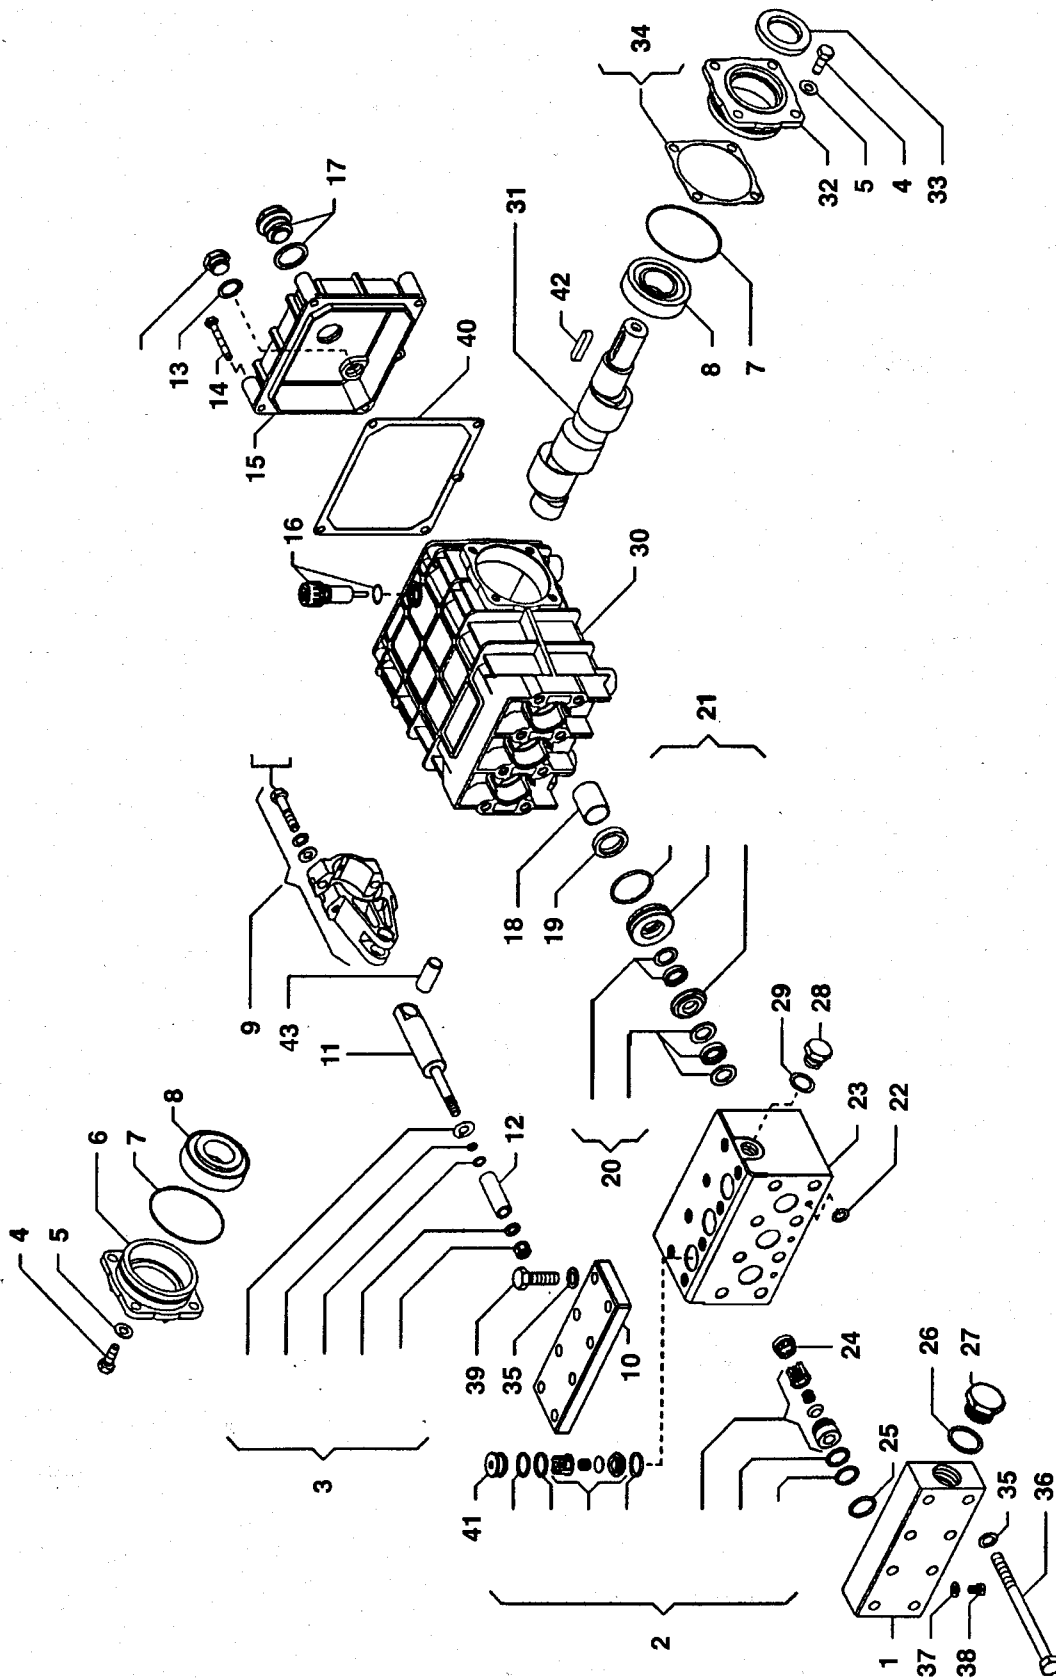

Ersatzteilliste / Spare Part List

Nr. 4908

Typ/Baugrp. PUMPE E500-17 16000018/..019

Seite 1

Model/Group Pump E500-17 16000018/..019

Datum 31-08-05

Pos. Pos.	Nummer Part #	Stk pcs	Bezeichnung	Description
1	16025711	1	SAUGGEHAEUSE 3ZYL.	Suction Housing 3cyl.
2	16999086	1	REP.SATZ VENTILE E500-17 (6)	RepKit Valves E500-17 (6)
3	16999085	1	REPKIT PLUNGERSCHRAUBEN (3x)	RepKit Plunger Bolts (3x)
4	16180482	8	SCHRAUBE	Screw
5	16140305	8	UNTERLEGSCHIEBE	Washer
6	160501C6	1	LAGERDECKEL	Bearing Cover
7	10220009	2	O-RING 67,95x2,62 Sonder	O-Ring 67,95x2,62 70sh
8	16024803	2	LAGER	Bearing
9	16600052	3	PLEUEL CPL.E320E400E500-17 BRZ	ConRod cpl.E320/400/500-17 Brz
10	16020896	1	VENTILPLATTE 3Zyl.	Valve Plate 3cyl.
11	16001443	3	FUEHRUNGSPUNGER	Guiding Plunger
12	16120545	3	KERAMIK-PLUNGER 15mm 500bar	Ceramic Plunger 15mm 500bar
13	16060543	1	DICHTUNG	Gasket
	16160302	1	ABLASSSCHRAUBE	Drain Plug
14	16180452	4	SCHRAUBE	Screw
15	16020871	1	GETRIEBEBECKEL	Gearbox Cover
16	16162505	1	OELPEILSTAB	Oil Dipstick
17	161603B8	1	OELSCHAUGLAS 3/4" (>04/01)	Oil Window
18	16011508	3	FUEHRUNGSBUCHSE	Guiding Piston Bushing
19	16000743	3	WEDI 22x32x 7	Shaft Seal Ring
20	16999088	1	REP.SATZ MANSCHETTEN E500-17	RepKit Seals(SoftParts)E500-17
21	16999087	1	HARD PART KIT (3x)	Hard Part Kit (3x)
22	161101E7	8	O-RING 9,92x2,62 Sonder	O-Ring 9,92x2,62
23	161604B5	1	ZYLINDERKOPF E500-17 VA	Cylinder Head E500-17 INOX
24	16030727	6	DIFFUSOR VENTIL	Valve Diffusor
25	16110164	3	O-RING 20,24x2,62	O-Ring 20,24x2,62
26	16060542	1	DICHTUNGSRING ALU	Washer Alum.
27	16160364	1	STOPFEN 3/8"	MS Plug 3/8"
28	16160374	1	STOPFEN 3/4"	MS Plug 3/4"
29	16141216	1	DICHTRING ALU	Washer Alum.
30	16020954	1	PUMPENGEHAEUSE	Crankcase
31	16002888	1	KURBELWELLE E500-17(50HZ)	Crankshaft E500-17(50Hz)
	16002880	1	KURBELWELLE E500-17(60Hz),S350	Crankshaft E500-17(60Hz),S350
32	160501C7	1	LAGERFLANSCH	Bearing Housing
33	16000738	1	WEDI 30x52x 7	Shaft Seal Ring
34	16153403	1	DISTANZSCHEIBE	Bearing Lining
35	16141103	16	SCHEIBE	Washer
36	16180496	8	SCHRAUBE M10x140	Bolt M10x140
37	16141203	3	USIT RING	Seal Washer
38	16180460	3	SCHRAUBE M 6x 10	Bolt M 6 x 10
39	16180441	8	SCHRAUBE M10x 35	Bolt M10x 40
40	16060275	1	GETRIEBEBECKEL-DICHTUNG	Gearbox Cover Gasket
41	161603D6	3	VENTIL-NIEDERHALTER	Valve Plug
42	16080117	1	PASSFEDER 7x8x35	Key 7x8x35
43	16150214	3	PLEUELBOLENZEN E320/400/500-17	Conn.Rod Pin E320/400/500-17
	16999085	1	REPKIT PLUNGERSCHRAUBEN (3x)	RepKit Plunger Bolts (3x)
	16999086	1	REP.SATZ VENTILE E500-17 (6)	RepKit Valves E500-17 (6)
	16999087	1	HARD PART KIT (3x)	Hard Part Kit (3x)
	16999088	1	REP.SATZ MANSCHETTEN E500-17	RepKit Seals(SoftParts)E500-17