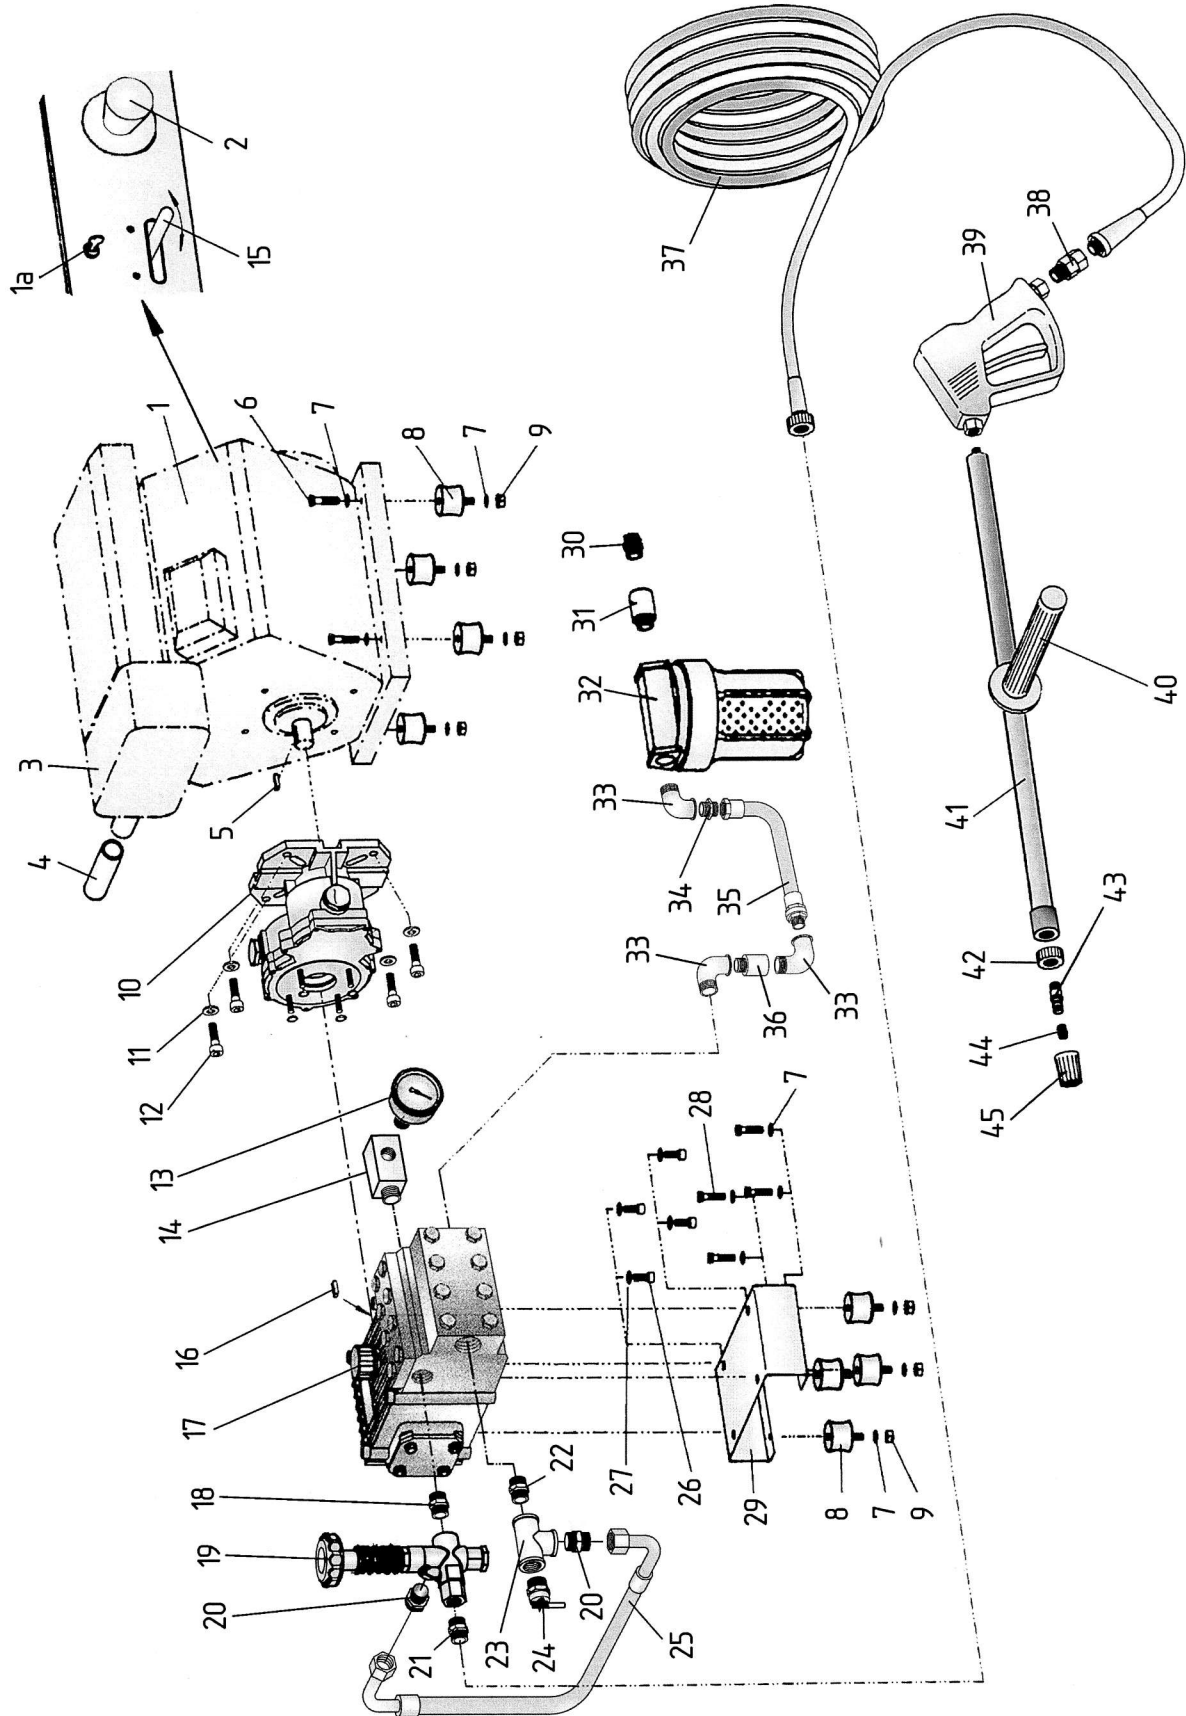

# M 500

Pos. Pos.	Nummer Part #	Stk pcs	Bezeichnung	Description
1	31386447	1	VANGUARD 22PS/16,2kW V-MOTORNA	Vanguard Engine 22HP
1a	31692318	1	ZUENDSCHLOSS M300/320/500/HDL	Ignition Switch M300/M320/HDL
2	10408112	1	NOT-AUS TASTER (MOBIL)SCHLIESS	Emergency cut-out (Mobiles)
3	31995008	1	AUSPUFF VANGUARD 22PS SEIT.LI.	Exhaust Muffler 22PS side-left
4	10107110	1	AUSPUFFROHR	Exhaust Pipe
5	31992004	1	KEIL (LANG) (60,3 MM)	Long Key (60,3mm)
6	15000093	4	SECHSKANTSCHRAUBE M 8x 40	Hex Bolt M 8 x 40
7	15001281	16	FEDERRING A 8 VZ	Lock Washer 8mm
8	10102277	8	MEGI-PUFFER M 8 i/a 40x30mm	Rubber Mount M8 M/F
9	15000595	8	SECHSKANTMUTTER M 8	Hex. Nut M 8
10	16000122	1	UNTERSETZERGETRIEBE 18kw 2,2:1	Reduction Gearbox 18kw 2,2:1
11	10006324	4	UNTERLEGSCHLEIBE A 8	Washer A8
12	10220114	4	SCHRAUBE 5/16"x1"x24UNF	Bolt 5/16" x 1" / 24gg.
13	10406037	1	ETNBAUMANOMETER 0-600bar GLYC.	PressureGauge 0-600bar Glycer.
14	10406031	1	MANOMETERVERTEILER 3/8x1/4" L	PressureGaugeFlange 3/8x1/4 lg
15	31692541	1	GASHEBEL VANGUARD 22PS	Throttle Lever Vanguard 22HP
16	10217132	1	PASSFEDER 8x 7x25 UNI6604/A	Key 8x7x25
17	16000018	1	HD-PUMPE 171/500bar 1.450	HP-Pump 171/500bar Bronz 1.450
18	10004035	1	SCHWERLASTNIPPEL 1/2"x3/8" VA	Heavy Nipple 1/2"x3/8" INOX
19	10304362	1	HD-STEUERVENT.801/min 500barVA	HPUnloader 801/min 500bar INOX
20	10703052	2	EINSCHRAUBNIPPEL 1/2"xM16x1,5	Male Stud Connect.1/2"xM16x1,5
21	10703138	1	HV-ANSCHLUSSNIPPEL 1/2"a x OE2	Outlet Connector 1/2"xM22x1,5
22	10003023	1	REDUZIERNIPPEL 3/4"x1/2" M MS	Reduct. Nipple 3/4"x1/2" Brass
23	10003054	1	T-STUECK 1/2" WWW RG	Tee 1/2"FFF Brass
24	10305086	1	THERMOVENTIL 63°C m. NIPPEL	ThermoValve 63°C/145°F w. Barb
25	10701074	1	UMLAUFSCHLAUCH M500	UnloaderHose M500(17)
26	10005023	4	INBUSSCHRAUBE M10x 16	Allen Screw M 10 x 16
27	15001282	4	FEDERRING A10	Lock Washer A 10
28	15000102	4	SECHSKANTSCHRAUBE M 8x 16	Hex Bolt M 8 x 16
29	10100003	1	PUMPENKONSOLE 323/300M/HDL250	Pump Base 323/300M/HDL250
30	10003004	1	DOPPELNIPPEL 3/4" MM KURZ MS	Double Nipple 3/4" short Brass
31	10003044	1	HAHNVERLAENGERUNG 3/4"x 30	Tap Extension 3/4"x30
32	10000963	1	MICROFILTER F. 5"FILTERKZ/ENTL	Micro Strainer 5"(new version)
	10000954	1	FILTERGLAS 5"WEISS F.10000963	Filter Bowl 5" White/10000963
33	10003056	3	WINKEL 3/4"1/A MS	Elbow 3/4" 1/a Bronze
34	10003004	2	DOPPELNIPPEL 3/4" MM KURZ MS	Double Nipple 3/4" short Brass
35	10701039	1	WASSEREINGANGSSCHLAUCH M500	Water Inlet Hose M500(17)
36	10003039	1	HAHNVERLAENGERUNG 3/4"x 50	Tap Extension 3/4"x 50
37	10702064	1	PANZERJET 10m SCHL.600bar ISO	PANZERJET HPHose 10m 600barISO
	10702066	1	PANZERJET 20m SCHL.600bar ISO	PANZERJET HPHose 20m 600barISO
	10702074	1	PANZERJET 30m SCHL.600bar ISO	PANZERJET HPHose 30m 600barISO
38	10708054	1	ENTDRALLUNGSGELENK 500bar V2A	HP-Hose Swivel 500bar INOX
39	10704940	1	HD-SICH-PISTOLE(SERVO)500barVA	HP-Safety Pistol 500bar INOX
39A	10704954		REP. SATZ FÜR PISTOLE	Rep. Kit Pistol
40	10704965	1	STUETZGRIFF LANZE 500BAR	SupportHandle 500bar
41	10704952	1	HOCHDRUCKLANZE 80 cm 500barVA	HP-Wand 80 cm 500bar INOX
42	10703136	1	HV-MUTTER ROT V2A OE2/600bar	Hand Nut, red OE2 INOX
43	10703119	1	HV-STECKNIPPEL 1/4"a konisch	Connect.Nipple 1/4"a conic.OE2
44	10743538	1	HIP-STRAHLDUESE 3538(036)	HIP-Nozzle 3538(036)
45	10703131	1	HV-WECHSELNIPPEL 1/4"ixOE2 MS	Connect.Nipple 1/4"i x M22x1,5