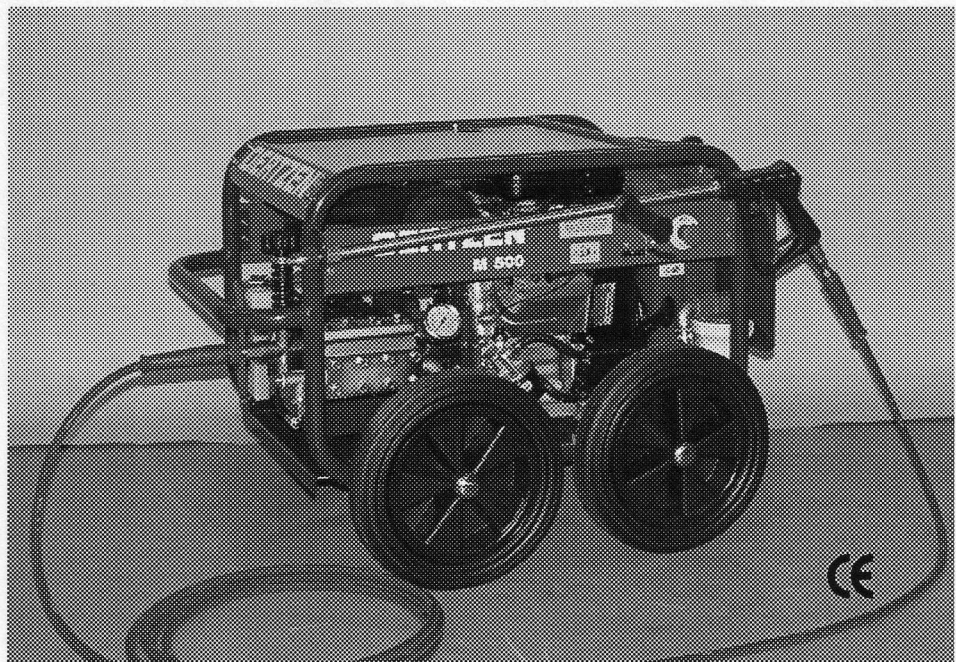

# M 500

Pos. Pos.	Nummer Part #	Stk pcs	Bezeichnung	Description
1	31386447	1	VANGUARD 22PS/16,2kW V-MOTORNA	Vanguard Engine 22HP
1a	31692318	1	ZUENDSCHLOSS M300/320/500/HDL	Ignition Switch M300/M320/HDL
2	10408112	1	NOT-AUS TASTER (MOBIL)SCHLIESS	Emergency cut-out (Mobiles)
3	31995008	1	AUSPUFF VANGUARD 22PS SEIT.LI.	Exhaust Muffler 22PS side-left
4	10107110	1	AUSPUFFROHR	Exhaust Pipe
5	31992004	1	KEIL (LANG) (60,3 MM)	Long Key (60,3mm)
6	15000093	4	SECHSKANTSCHRAUBE M 8x 40	Hex Bolt M 8 x 40
7	15001281	16	FEDERRING A 8 VZ	Lock Washer 8mm
8	10102277	8	MEGI-PUFFER M 8 i/a 40x30mm	Rubber Mount M8 M/F
9	15000595	8	SECHSKANTMUTTER M 8	Hex. Nut M 8
10	16000122	1	UNTERSETZERGETRIEBE 18kw 2,2:1	Reduction Gearbox 18kw 2,2:1
11	10006324	4	UNTERLEGSCHLEIBE A 8	Washer A8
12	10220114	4	SCHRAUBE 5/16"x1"x24UNF	Bolt 5/16" x 1" / 24gg.
13	10406037	1	ETNBAUMANOMETER 0-600bar GLYC.	PressureGauge 0-600bar Glycer.
14	10406031	1	MANOMETERVERTEILER 3/8x1/4" L	PressureGaugeFlange 3/8x1/4 lg
15	31692541	1	GASHEBEL VANGUARD 22PS	Throttle Lever Vanguard 22HP
16	10217132	1	PASSFEDER 8x 7x25 UNI6604/A	Key 8x7x25
17	16000018	1	HD-PUMPE 171/500bar 1.450	HP-Pump 171/500bar Bronz 1.450
18	10004035	1	SCHWERLASTNIPPEL 1/2"x3/8" VA	Heavy Nipple 1/2"x3/8" INOX
19	10304362	1	HD-STEUERVENT.801/min 500barVA	HPUnloader 801/min 500bar INOX
20	10703052	2	EINSCHRAUBNIPPEL 1/2"xM16x1,5	Male Stud Connect.1/2"xM16x1,5
21	10703138	1	HV-ANSCHLUSSNIPPEL 1/2"a x OE2	Outlet Connector 1/2"xM22x1,5
22	10003023	1	REDUZIERNIPPEL 3/4"x1/2" M MS	Reduct. Nipple 3/4"x1/2" Brass
23	10003054	1	T-STUECK 1/2" WWW RG	Tee 1/2"FFF Brass
24	10305086	1	THERMOVENTIL 63°C m. NIPPEL	ThermoValve 63°C/145°F w. Barb
25	10701074	1	UMLAUFSCHLAUCH M500	UnloaderHose M500(17)
26	10005023	4	INBUSSCHRAUBE M10x 16	Allen Screw M 10 x 16
27	15001282	4	FEDERRING A10	Lock Washer A 10
28	15000102	4	SECHSKANTSCHRAUBE M 8x 16	Hex Bolt M 8 x 16
29	10100003	1	PUMPENKONSOLE 323/300M/HDL250	Pump Base 323/300M/HDL250
30	10003004	1	DOPPELNIPPEL 3/4" MM KURZ MS	Double Nipple 3/4" short Brass
31	10003044	1	HAHNVERLAENGERUNG 3/4"x 30	Tap Extension 3/4"x30
32	10000963	1	MICROFILTER F. 5"FILTERKZ/ENTL	Micro Strainer 5"(new version)
	10000954	1	FILTERGLAS 5"WEISS F.10000963	Filter Bowl 5" White/10000963
33	10003056	3	WINKEL 3/4"1/A MS	Elbow 3/4" 1/a Bronze
34	10003004	2	DOPPELNIPPEL 3/4" MM KURZ MS	Double Nipple 3/4" short Brass
35	10701039	1	WASSEREINGANGSSCHLAUCH M500	Water Inlet Hose M500(17)
36	10003039	1	HAHNVERLAENGERUNG 3/4"x 50	Tap Extension 3/4"x 50
37	10702064	1	PANZERJET 10m SCHL.600bar ISO	PANZERJET HPHose 10m 600barISO
	10702066	1	PANZERJET 20m SCHL.600bar ISO	PANZERJET HPHose 20m 600barISO
	10702074	1	PANZERJET 30m SCHL.600bar ISO	PANZERJET HPHose 30m 600barISO
38	10708054	1	ENTDRALLUNGSGELENK 500bar V2A	HP-Hose Swivel 500bar INOX
39	10704940	1	HD-SICH-PISTOLE(SERVO)500barVA	HP-Safety Pistol 500bar INOX
39A	10704954		REP. SATZ FÜR PISTOLE	Rep. Kit Pistol
40	10704965	1	STUETZGRIFF LANZE 500BAR	SupportHandle 500bar
41	10704952	1	HOCHDRUCKLANZE 80 cm 500barVA	HP-Wand 80 cm 500bar INOX
42	10703136	1	HV-MUTTER ROT V2A OE2/600bar	Hand Nut, red OE2 INOX
43	10703119	1	HV-STECKNIPPEL 1/4"a konisch	Connect.Nipple 1/4"a conic.OE2
44	10743538	1	HIP-STRAHLDUESE 3538(036)	HIP-Nozzle 3538(036)
45	10703131	1	HV-WECHSELNIPPEL 1/4"ixOE2 MS	Connect.Nipple 1/4"i x M22x1,5